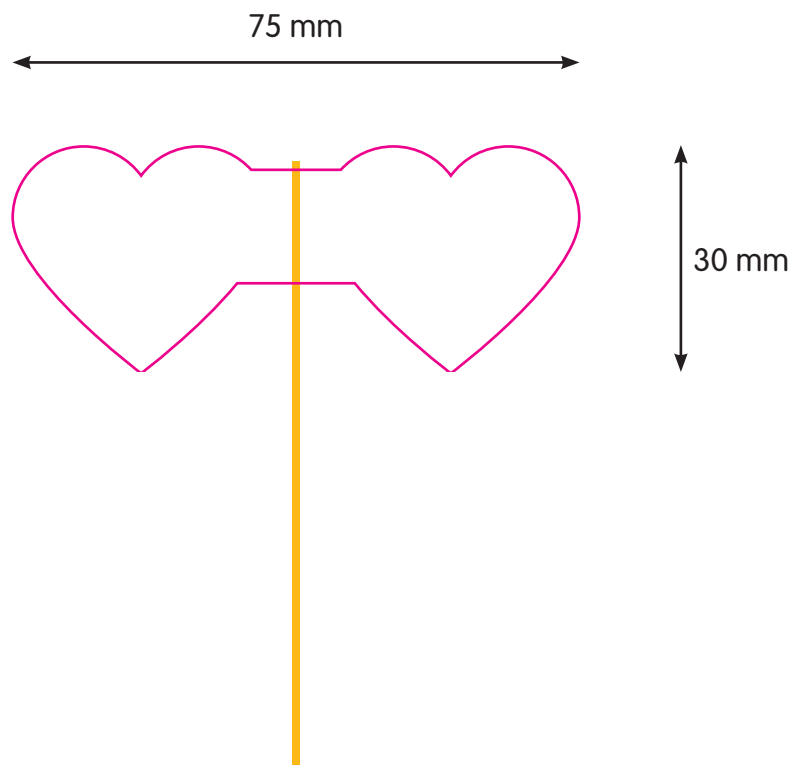

PARTYPRIKKERS / PORTIONSFÄHNCHEN / PARTY PICKS

-  Bij aflopende bedrukking 3mm rondom overfill/snijmarge
-  Bei randabfallendem Druck, Vorlage 3 mm größer anlegen
-  For bleed edge printing artwork should have 3 mm overfill